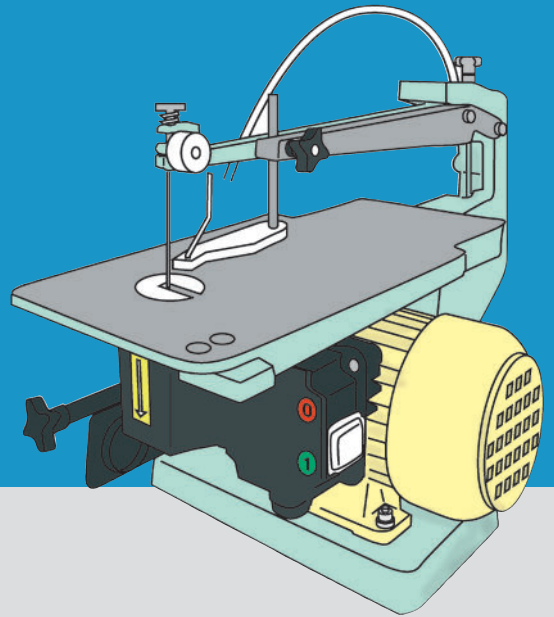

Dekupørsav

INDRETNING

- Maskinen skal have fastmonteret trykfod/emneholder.
- Alle bevægelige dele under arbejdsplanet skal være fuldstændigt afskærmet under savning.
- Se også fællesbestemmelser for træbearbejdningsmaskiner.

Intet løsthængende hår eller tøj

Høreværn og sikkerhedsbriller

KILDE

"BrancheFællesskabet for Arbejdsmiljø
for Velfærd og Offentlig administration"

www.arbejdsmiljoweb.dk/klokken