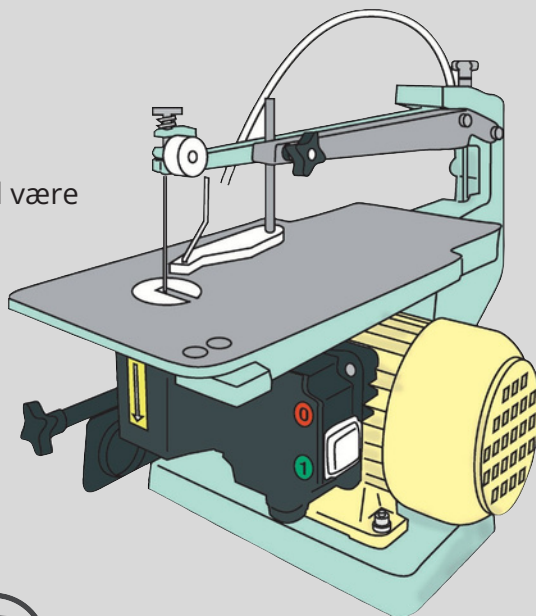

Dekupørsav

BRUG

- Maskinen skal have fastmonteret trykfod/emneholder.
- Alle bevægelige dele under arbejdsplanet skal være fuldstændigt afskærmet under savning.
- Se også fællesbestemmelser for træbearbejdningsmaskiner.

Intet løsthængende hår eller tøj

Høreværn og sikkerhedsbriller

KILDE

"BrancheFællesskabet for Arbejdsmiljø for Velfærd og Offentlig administration"
www.arbejdsmiljoweb.dk/klokken

FAGTEK[®]

Én tekniker til alle faglokaler