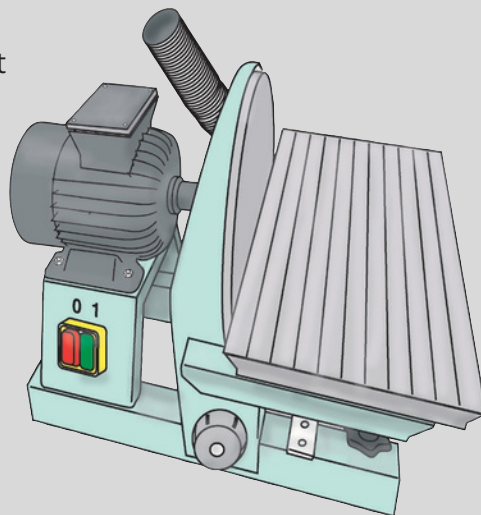

Rondelpudser

BRUG

- Må anvendes af elever fra 4. klasse - motoreffekt på maks. 500 watt.
- 6.-10. klasses elever må bruge maskinen ved motoreffekt på maks. 750 watt.

Intet løsthængende hår eller tøj

Høreværn og sikkerhedsbriller

INDRETNING

- Maskinen skal stå sikkert, om nødvendigt på eget fundament.
- Motoreffekt må ikke overstige 775 watt, hvis eleverne skal bruge maskinen.
- Pudseskive må højst være 300 mm i diameter.
- Skivepudserne, der recirkulerer den udsugede luft gennem filterpose, er ikke tilladt.